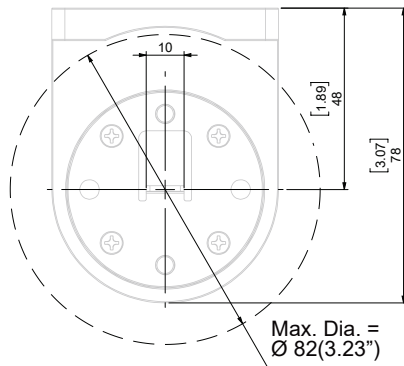

## Max Roller Diameter

**MAX ROLLER DIAMETER**

**SP-T01**  
Deco Bracket SP Manual

**XL-H01**  
Deco Bracket XL Manual

**XL-D41**  
Mini XL Bracket 1 1/2"  
Projection Clutch End

**SP-K01**  
1 1/2" Bracket for XR12  
Clutch/ST30/LS40  
Somfy Motor & XL Idler